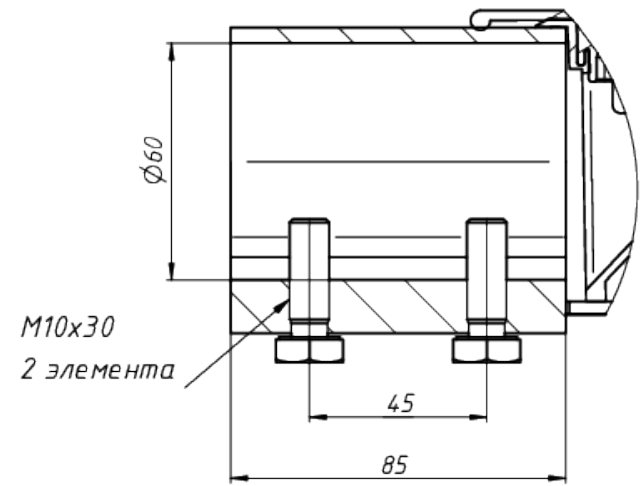

Вид - А

M10x30  
2 элемента

					LAD LED R500-2-30-6-110K	Лист
Изм.	Лист	№ докум.	Подп.	Дата		1